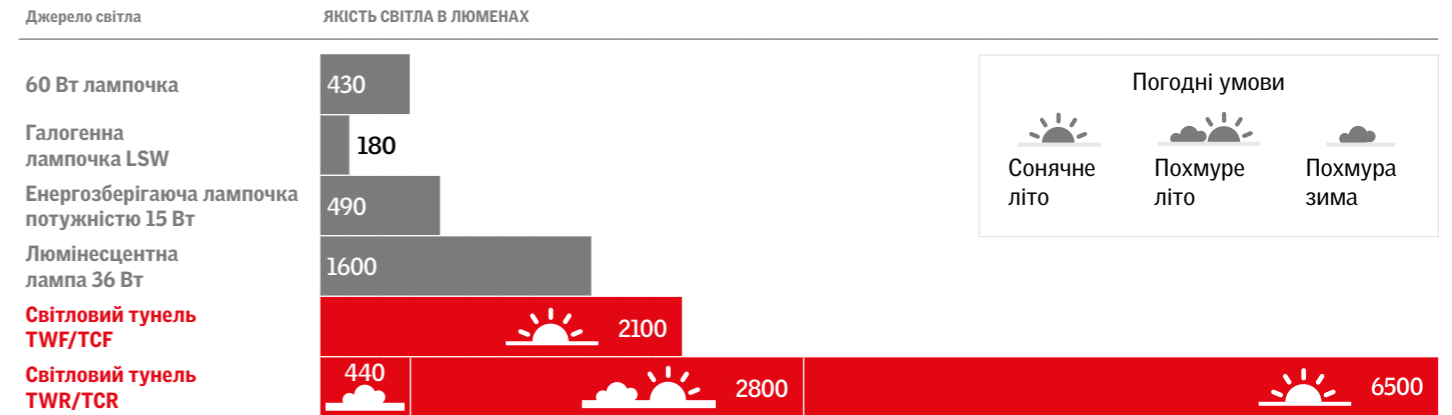

Світловий тунель

TWR, TWF, TLR, TLF, TCR, TCF

15°-60°

0°-15°

Побач різницю: більше природного світла, більше комфорту

Світловий тунель VELUX оминає усі перешкоди та заповнює світлом найвіддаленіші куточки Вашої оселі за допомогою труби зі світловідбиваючим покриттям. Ваш житловий простір заповнюється світлом та стає більш комфортним. Світловий тунель ідеально підходить для невеликих приміщень і вузьких приміщень – таких як коридор, внутрішні кімнати та ванні кімнати.

Модель TWR з жорсткою трубою призначена для встановлення у профільований покрівельний матеріал на відстані 145–185 см. Довжина тунелю може бути збільшена до 6 м за допомогою добірних елементів.

Модель TWF з гофрованою гнучкою трубою можна встановити на відстані 40–200 см. Відстань вимірюється по центральній лінії від обробки стелі до верху обрешітки. Трубу тунелю необхідно утеплювати.

Тип/ Розміри		Ø35
TWR 2010	Жорстка труба, для проф. покрівельного матеріалу	16 390
TLR 2010	Жорстка труба, для плоского покрівельного матеріалу	16 390
TWF 2010	Гнучка труба, для проф. покрівельного матеріалу	13 110
TLF 2010	Гнучка труба, для плоского покрівельного матеріалу	13 110
ZTR 0062	Подовжувач світлового тунелю TWR/TLR, до 62 см.	2 670
ZTR 0124	Подовжувач світлового тунелю TWR/TLR, до 1,24 м.	2 960

Світловий тунель для плоских покрівель

Тип/ Розміри		Ø35
TCR 0010	Жорстка, труба	21 150
TCF 0010	Гнучка труба	14 260

■ На складі ■ Термін поставки 2-5 тижнів.
Усі ціни у прейскуранті вказані у гривнях з урахуванням ПДВ.
Більш широкий асортимент Ви знайдете у каталозі чи на сайті www.velux.ua.

Ефект отримання природного світла до та після встановлення світлового тунелю VELUX

- ★ Повна герметичність завдяки новій ізоляції BFX
- ★ Дзеркальний тунель зі світловідбиванням 98%