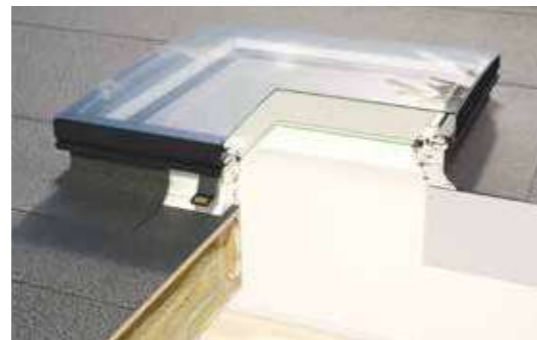

Зенітні вікна

Інноваційний
вигнутий
скляний купол

CurveTech

Рішення для покрівель з кутом нахилу 0-15°

Зенітні вікна VELUX дозволяють додати природного світла у житлові приміщення під плоским дахом. Зенітні вікна CVP з електроприводом комплектуються пультом дистанційного керування і вбудованим датчиком дощу. Глухі зенітні вікна CFP не відчиняються і призначені для освітлення приміщень, в яких є інші джерела вентиляції.

ОСНОВНІ ПЕРЕВАГИ

- Датчики дощу на всіх зенітних вікнах VELUX INTEGRA®, які автоматично закривають вікна в разі дощу.
- Конструкція невибаглива в догляді.
- Широкий діапазон доступних розмірів.

Тип/розмір	Розміри									
	060060 060x060 см	060090 060x090 см	080080 080x080 см	090090 090x090 см	090120 090x120 см	100100 100x100 см	100150 100x150 см	120120 120x120 см	150150 150x150 см	
CFP 0073+ ISD 0100/0000	15 630	17 240	18 620	20 680	23 900	22 980	28 730	28 030	49 660	
CFP 0073+ ISD 2093	20 190	22 260	24 050	26 720	30 870	29 680	37 110	36 210	-	
CFP 0073+ ISD 1093	22 920	25 280	27 310	30 340	35 050	33 710	42 130	41 120	-	
CVP 0073U+ ISD 0100/0000	21 210	23 400	25 270	28 070	32 450	31 190	39 000	38 050	-	
CVP 0673+ ISD 0100/0000	28 040	30 930	33 400	37 110	42 880	41 230	51 310	50 300	67 610	
CVP 0673+ ISD 2093	32 600	35 590	38 830	43 150	49 850	47 930	59 920	58 480	-	
CVP 0673+ ISD 1093	35 330	38 970	42 090	46 770	54 030	51 960	64 940	63 390	-	
CXP 0473+ ISD 0100/0000	-	-	-	-	60 920	58 570	-	71 450	-	

* З питань вартості систем димовидалення просимо звертатись до офісу ВЕЛЮКС Україна

■ На складі ■ Термін поставки 2-5 тижнів. Усі ціни у прейскуранті вказані у гривнях з урахуванням ПДВ.

Більш широкий асортимент Ви знайдете у каталозі чи на сайті www.velux.ua.