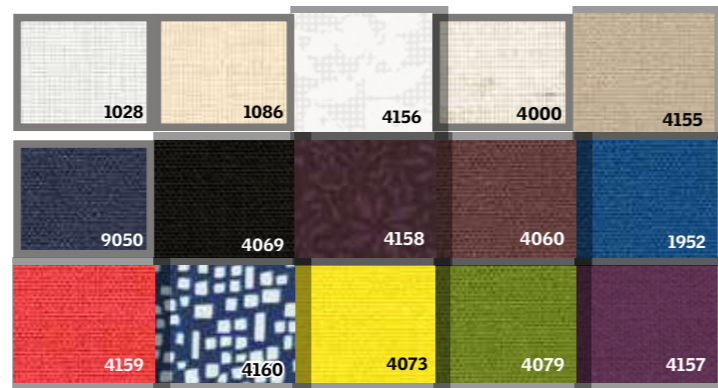

Контроль світла

Розмір штори відповідає розміру вікна

Рулонні штори RHL/RFL/RML/RSL

- Приглушують світло.
- Можуть бути ручними, електричними чи на сонячних батареях.
- Забезпечують захист від небажаних спостерігачів.
- Фіксуються у будь-якому положенні (модель RFL).
- Slim Line дизайн

	Ручне управління, RFL
	Дистанційне управління з живленням від електромережі, RML
	Дистанційне управління з живленням від сонячної батареї, RSL

Колір доступний на складі в залежності від розміру.

Штори плісе FHL/FML

- Забезпечує захист від небажаних спостерігачів, не блокуючи денного світла.
- Плавне, безперервне переміщення.
- Фіксуються у будь-якому положенні.
- Slim Line дизайн.

	Ручне управління, FHL
	Дистанційне управління з живленням від електромережі, FML