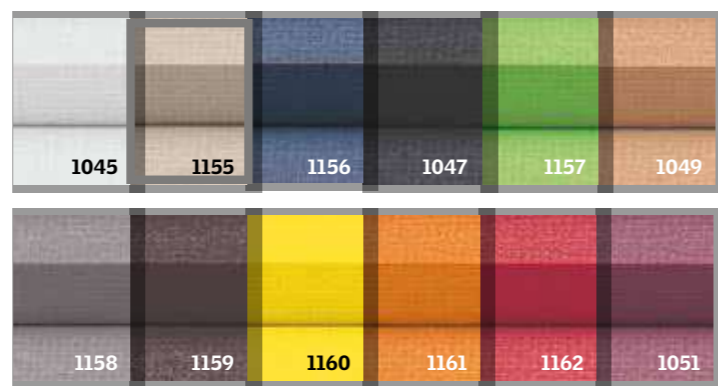

Колір доступний на складі в залежності від розміру.