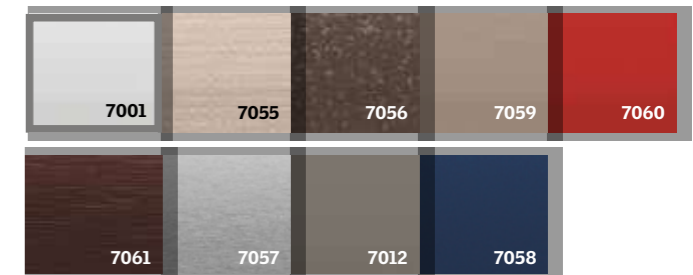

Колір доступний на складі в залежності від розміру.