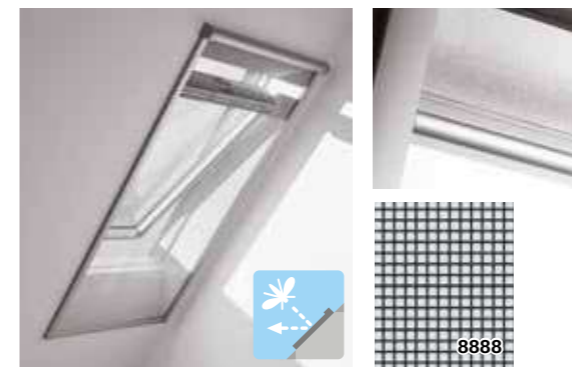

Захист від комах